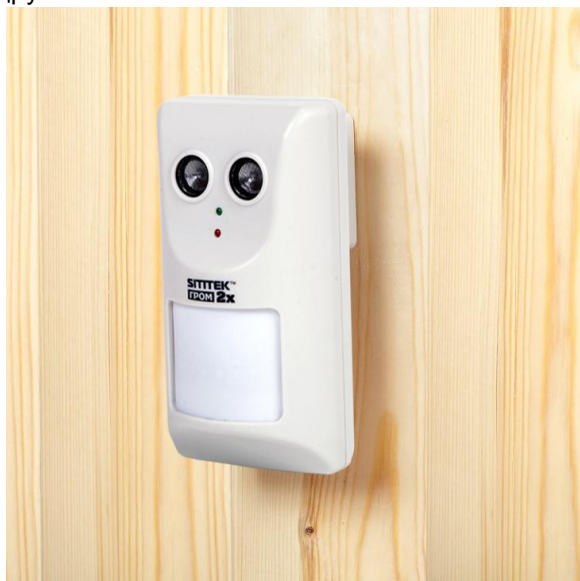

# Инструкция по эксплуатации

SITITEK ГРОМ 2X - стационарное устройство для отпугивания кошек и собак. Прибор реагирует на инфракрасное излучение с длиной волны 9-10 метров, которое исходит от любых теплокровных животных. Зона действия устройства покрывает расстояние до 10 метров впереди устройства с углом охвата 110°.

Как только собака или кошка попадают в зону действия, устройство незамедлительно издает мощный ультразвуковой сигнал продолжительностью 10 секунд. Люди не воспринимают на слух ультразвуковые волны, при этом у животных такие сигналы вызывают чувство тревоги. В результате собака или кошка немедленно покинут территорию. Устройство предназначено для использования в гостиницах, ресторанах, гаражах, внутренних дворах и других местах.

**Установка устройства:** Устройство следует устанавливать на стену на высоте 60-100 см от пола, в местах возможного проникновения кошек и собак. Не устанавливайте устройство в местах с повышенной влажностью и избегайте попадания на устройство прямых солнечных лучей.

Установите кронштейн на стену вблизи розетки электропитания и закрепите его при помощи шурупов и резиновых втулок. Вставьте шарнир, расположенный на обратной стороне устройства в шарнирное соединение на кронштейне. Установите устройство таким образом, чтобы ультразвуковой излучатель (2 круглых отверстия на передней панели) располагался с небольшим наклоном.